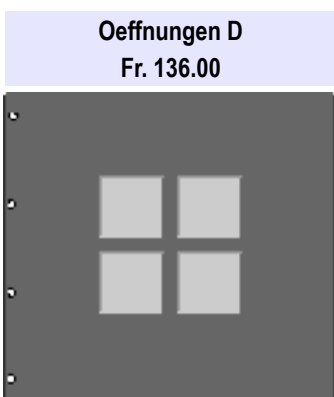

Vorschläge für Oeffnungen + Design

Alben Manila und Alaska siehe Seite 4

Alben Alor siehe Seite 3 **NEW**

Für das Album Alor gibt es keine Einschränkung der Ausführung ! Es sind auch runde, dreieckige und herzförmige Öffnungen möglich ! Lassen Sie Ihrer Fantasie freien Lauf ! Wir verrechnen „nur“ die Einrichtgebühr von Fr. 25.00.

Für Alben Manila Sujet 0, Sujet 1, Sujet 2 und Alaska: Oberfläche mit Oeffnungen für Standard-Fotoformate 9 x 13, 10 x 15, 13 x 18 cm, hoch oder quer, auch zwei und mehr individuelle Oeffnungen, jedoch immer quadratisch oder rechteckig, Ausführung offen, oder zum Einschleiben einer Vergrösserung.
Aufpreis bei Ausführung zum Einschleiben Fr. 48.00 pro Album